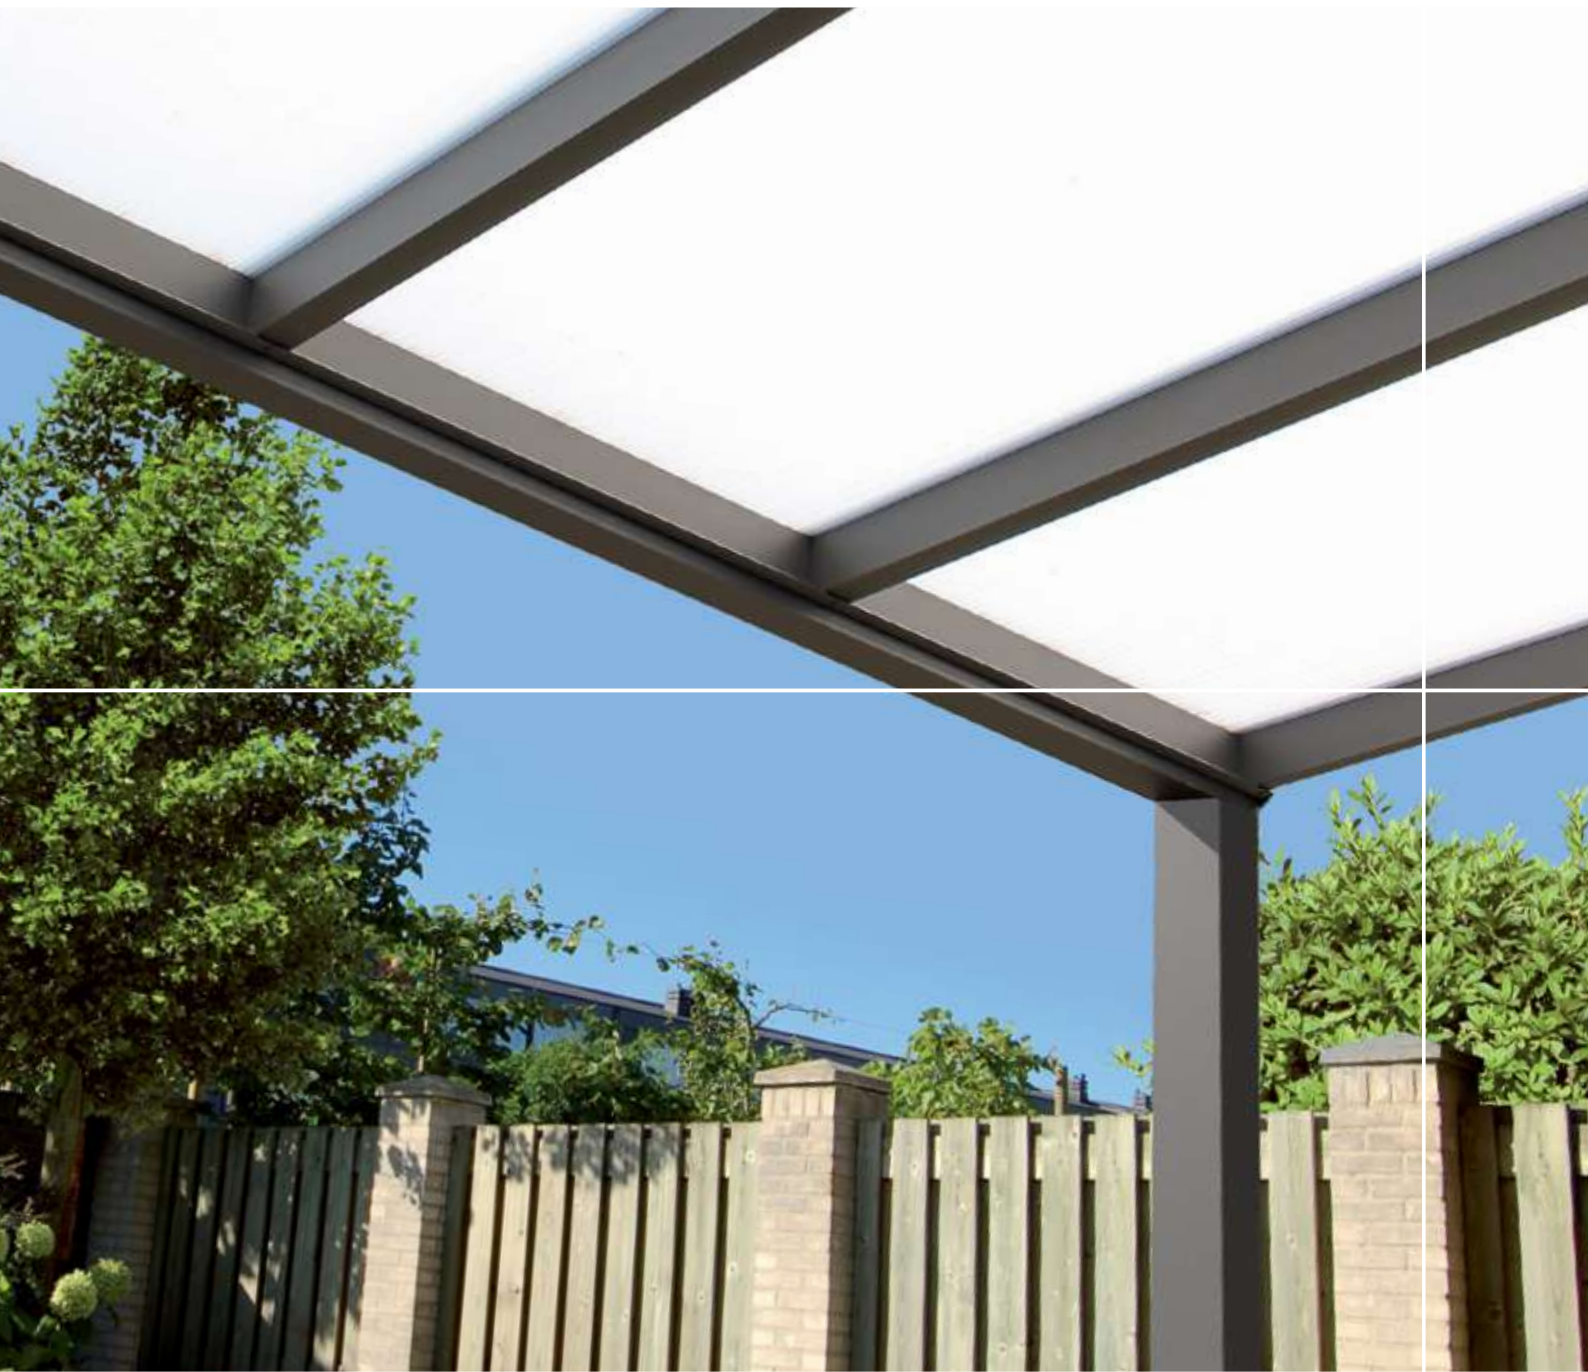

De Stanza is te combineren met een Summerlight of Solidare verandazonwering. Het is ook mogelijk de SolidScreen (verticale zonwering) te bevestigen, hiermee weert u naast zon ook wind. Wilt u van de Stanza een buitenruimte maken? Dan is deze uit te breiden met een op maat gemaakte glaswand voor optimaal comfort.

Kleuren

Toepasbare zonweringsystemen

-  Summerlight verandazonwering
-  Solidare verandazonwering
-  SolidScreen verticale zonwering

Certificering

Maximale afmetingen

	Breedte	Diepte
Stanza (koppelen mogelijk)	7000 mm	3500 mm