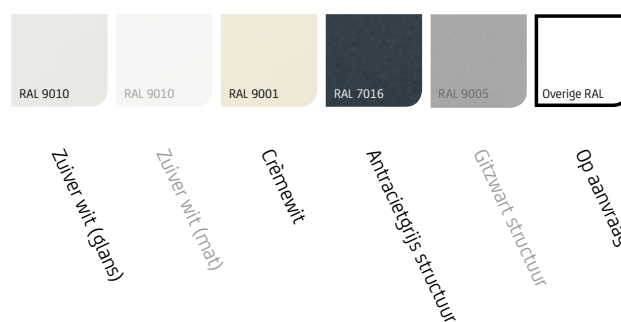

Kleuren

Uit te breiden met

 SolidScreen

Certificeringen

Maximale afmetingen

	Breedte	Diepte
Piazzola	6000 mm	5000 mm

SOLIDARE®

Pergolazonwering