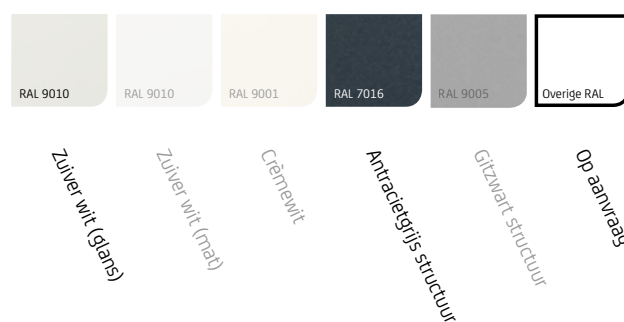

cubola®

Vrijstaande zonwering

Cubola, de veelzijdige design zonwering. Afgeleid van het Italiaanse woord 'cubo', dat kubus betekent. Dit heeft direct te maken met het uiterlijk; de Cubola is namelijk vierkant of rechthoekig van vorm en heeft kenmerkende vierkante staanders.

Deze unieke zonwering is door het design moeiteloos in iedere woonomgeving in te passen. Door de variabele hoekverstelling is de Cubola naar wens te openen in schuine of vlakke stand en alles daartussen.

De Cubola is op meerdere manieren te monteren. Wenst u een vrijstaande Cubola? Een Cubola geplaatst aan de muur? Of zelfs meerdere Cubola's aan elkaar gekoppeld? Het is allemaal mogelijk. Vraag uw dealer naar de uitgebreide mogelijkheden.

Kenmerken

- Vierkante staanders
- Variabele hoekverstelling
- Vrijstaande- en muurmontage
- Koppelen mogelijk (ook om een hoek)

Kleuren