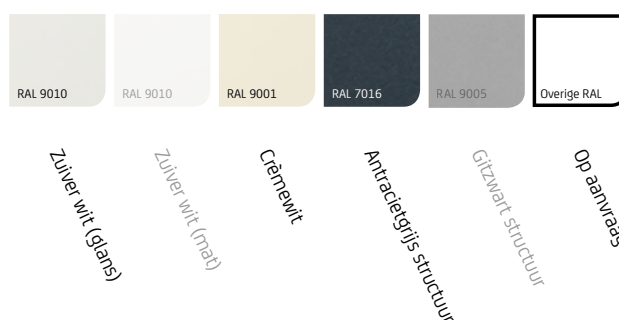

Solidare Pergola

Kenmerken

- ☐ Warmte- en lichtwerend
- ☐ Kant-en-klaar oplossing
- ☐ Doek rondom compleet ingesloten
- ☐ Géén lichtinval tussen doek en geleider

Kleuren

Uit te breiden met

 SolidScreen

Certificeringen