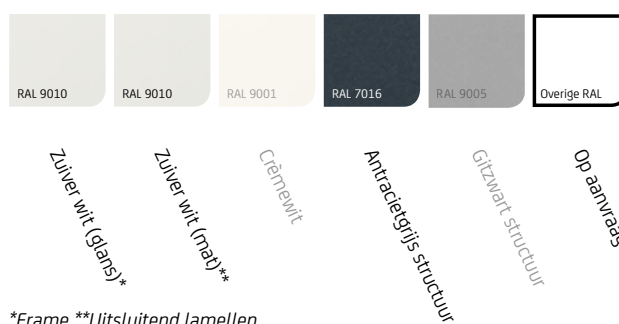

Kleuren

*Frame **Uitsluitend lamellen