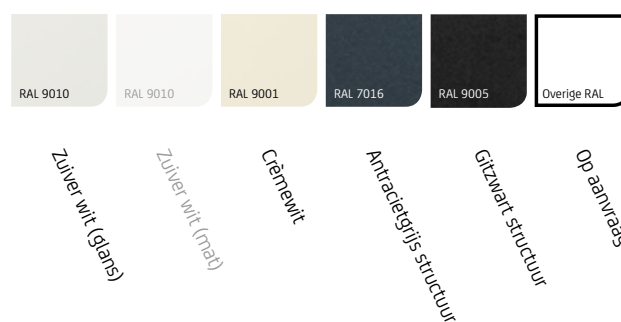

SOLID SCREEN®

Optie: Verticale zonwering

Screens, een vorm van buitenzonwering die de laatste jaren zeer aan populariteit heeft gewonnen. De SolidScreen leent haar naam en typeert zich door het ritsgeleide doek. Er zijn meerdere varianten leverbaar voor toepassing bij uw woning. Mocht u hierin geïnteresseerd zijn dan verwijzen wij naar de gerichte informatie en documentatie over de SolidScreen.

Hier focussen we ons op de toepassing van de SolidScreen in onze zonweringssystemen. Deze leent zich hier namelijk uitstekend voor.

Een SolidScreen toegepast in onze zonweringssystemen weert de laagstaande zon. Een functie die echter vaak over het hoofd wordt gezien is, dat de SolidScreen volledig gesloten ook een hoogwaardig windscherm is. Zo geniet u in alle rust in eigen tuin.

Kenmerken

- ☞ Warmte- en lichtwerend
- ☞ Blijvend zicht naar buiten
- ☞ Windvast tot 145 km/h

Kleuren