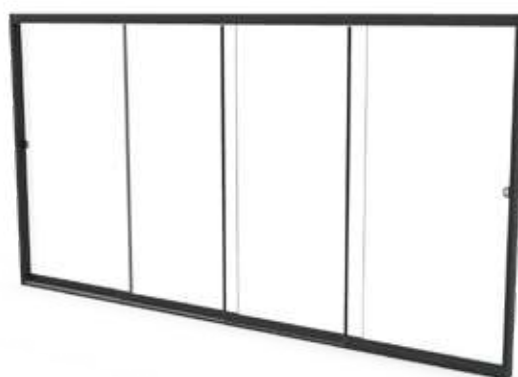

Glaswand

Optie: Beglazing

Onze glaswand maakt van uw terrasoverkapping de ultieme flexibele buitenruimte. Ongeacht welk seizoen, u zult hierdoor langer van het buitenleven kunnen genieten.

De glaswand is vervaardigd uit hoogwaardige aluminium profielen die voorzien zijn van 10 mm gehard veiligheidsglas dat rondom is gepolijst. Door het ontbreken van omlijsting blijft het zicht perfect vanuit iedere hoek. Voor extra comfort is de glaswand uit te breiden met een tochtstrip en/of handgrepen. Stijgt de temperatuur? Dan schuift u de panelen eenvoudig aan de kant.

De glazen schuifwand is toe te passen bij de Stanza en Piazza terrasoverkapping, Cubola vrijstaande zonwering en het Altera lamellendak.

Kenmerken

- Van terrasoverkapping naar flexibele buitenruimte
- 10 mm gehard veiligheidsglas
- Vanuit iedere hoek blijft het zicht behouden
- Eenvoudig schuifstelsel