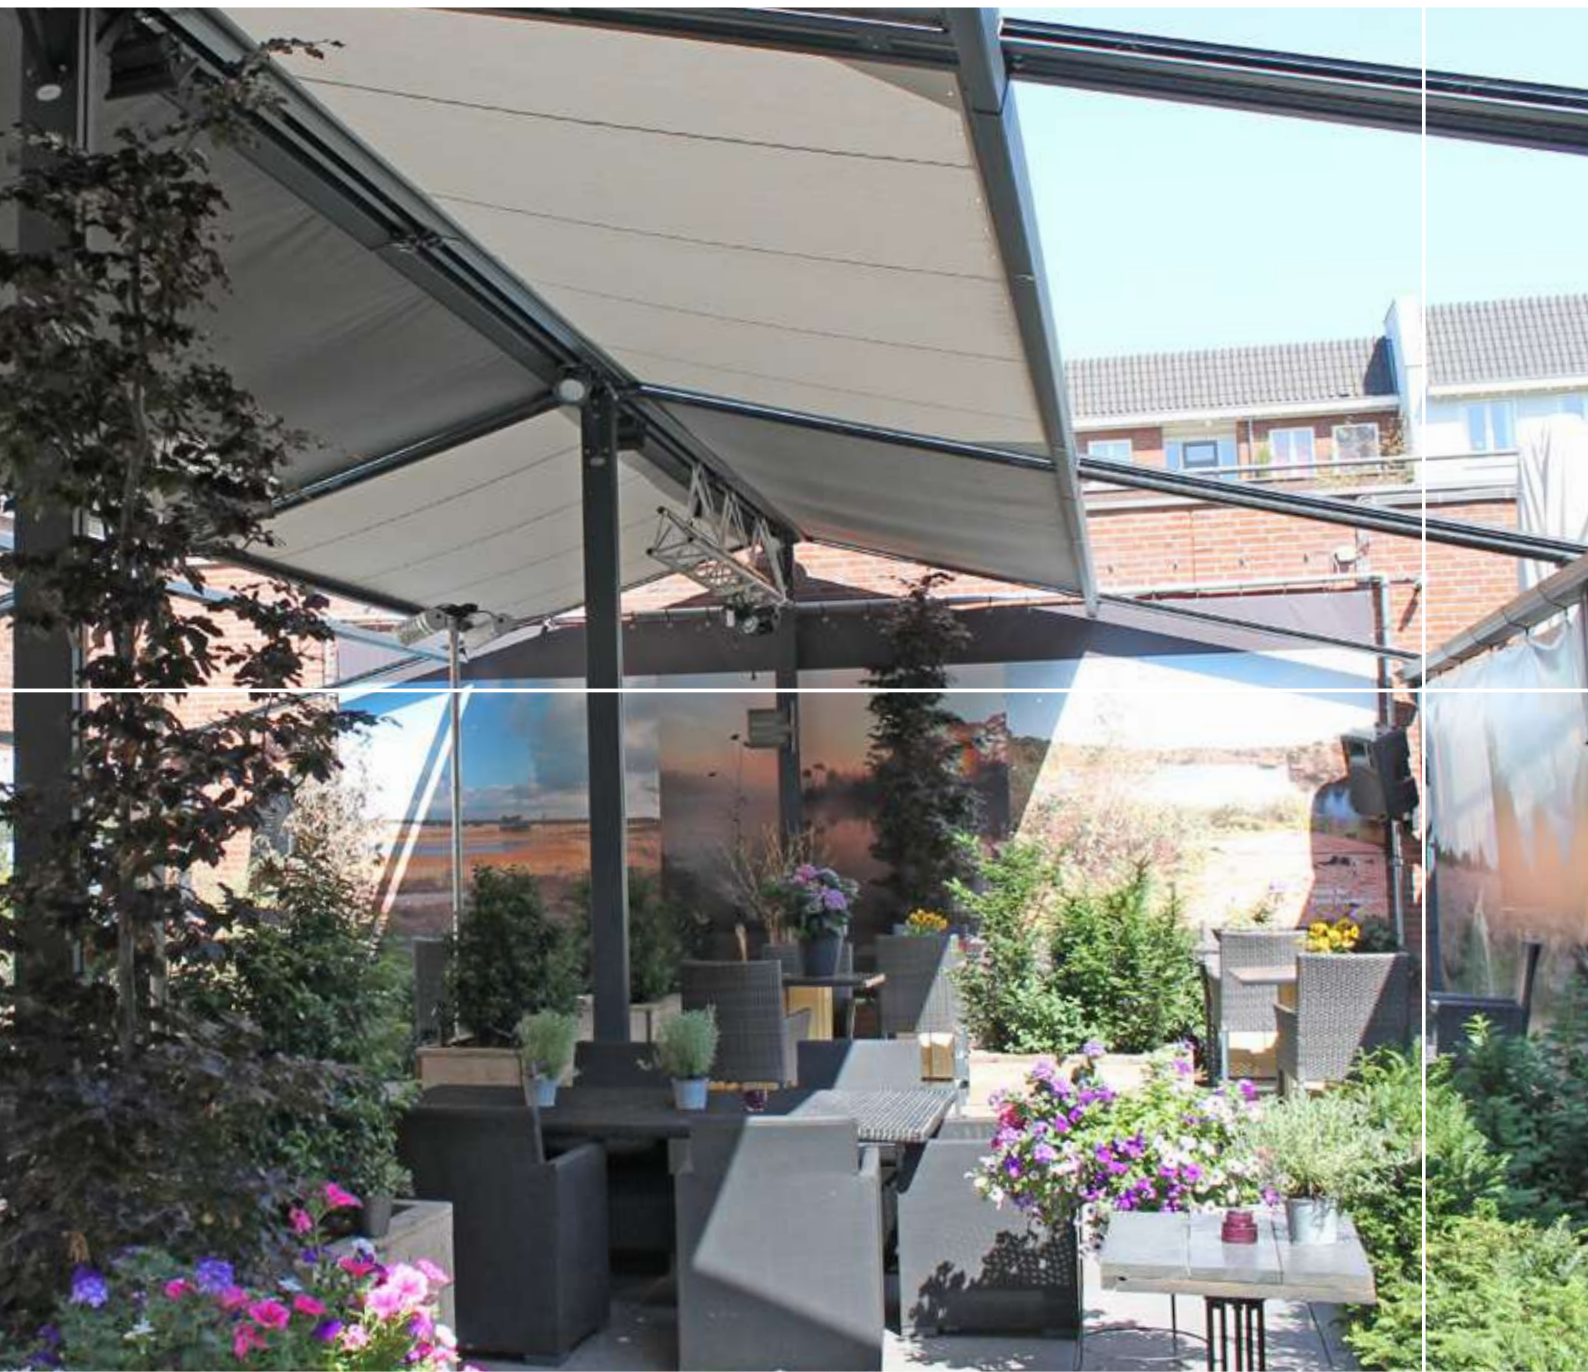

Uit te breiden met

- Glaswand
- SolidScreen

Certificeringen

Maximale afmetingen

	Breedte	Diepte
Twins Solidare	6000 mm	5000 mm x2