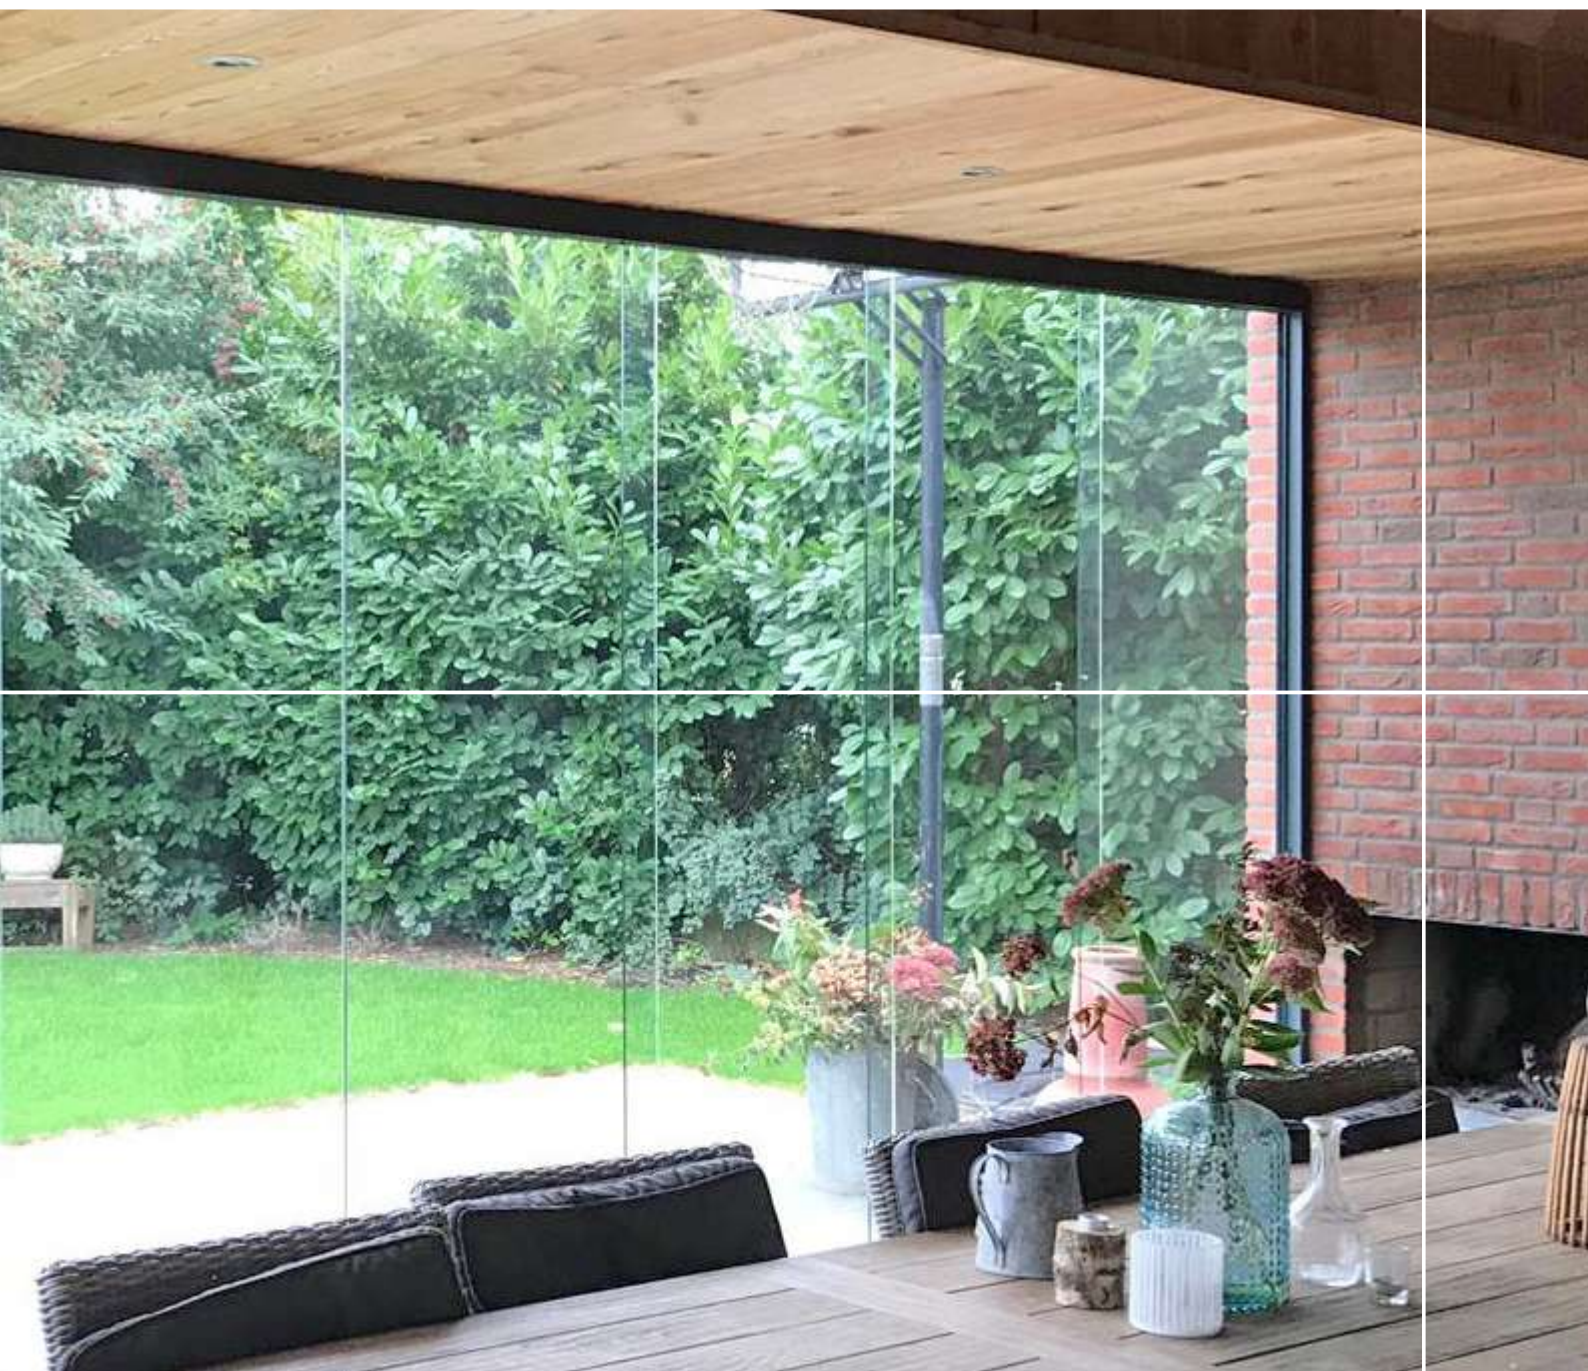

De glazen schuifwand is toe te passen bij de Stanza en Piazza terrasoverkapping, Cubola vrijstaande zonwering en het Altera lamellendak.

Kenmerken

- Van terrasoverkapping naar flexibele buitenruimte
- 10 mm gehard veiligheidsglas
- Vanuit iedere hoek blijft het zicht behouden
- Eenvoudig schuifstelsel

Kleuren

Toepasbaar bij producten

-  Stanza terrasoverkapping
-  Piazza terrasoverkapping
-  Cubola vrijstaande zonwering
-  Altera lamellendak

Maximale afmetingen

	Breedte	Hoogte
Glaswand	6000 mm	2700 mm

SOLID SCREEN®