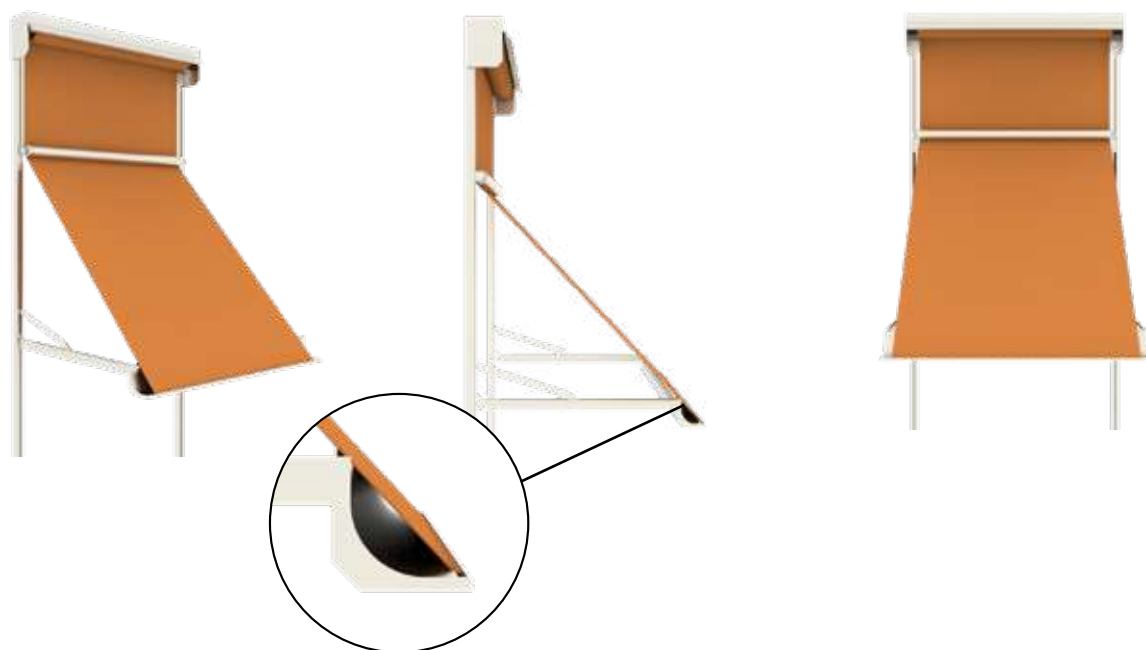

Certificeringen

 3	 2	 2
--	---	---

Markisolette Compact

De Markisolette Compact, deze combinatie tussen een screen en uitvalscherf opent zich eerst verticaal om vervolgens diagonaal uit te vallen. Het vrije zicht naar buiten blijft behouden terwijl ook de laagstaande zon geweerd wordt. Zeer geschikt voor hoge ramen en eenvoudig in een nis of koof te plaatsen is.

Naast toepassing op woningen is de markisolette een populaire buitenzonwering voor projectmatige toepassing, zoals verzorgingstehuizen, kantoren en ziekenhuizen. Ook op scholen wordt deze zonwering veelvuldig toegepast ter bescherming tegen hinderlijk zonlicht. Het scherm is te koppelen om zo nog meer schaduw te creëren.

Kenmerken

-  Vrije zicht blijft behouden
-  Geschikt voor hoge ramen
-  Ideaal in nis of koof te plaatsen
-  Te koppelen voor meer schaduwoppervlak
-  Beschikbaar met hand- of elektrische bediening

Kleuren

Maximale afmetingen

	Breedte	Uitval
Markisolette Compact	2500 mm	800 mm

Certificeringen

Markisolette Extra

De Markisolette Extra opent zich eerst verticaal om vervolgens diagonaal uit te vallen. Het vrije zicht naar buiten blijft behouden terwijl ook de laagstaande zon geweerd wordt. Geschikt voor hoge ramen maar met zijn 4 meter ook geschikt voor een brede toepassing. Door het design blijft de Markisolette Extra eenvoudig in een nis of koof te plaatsen.