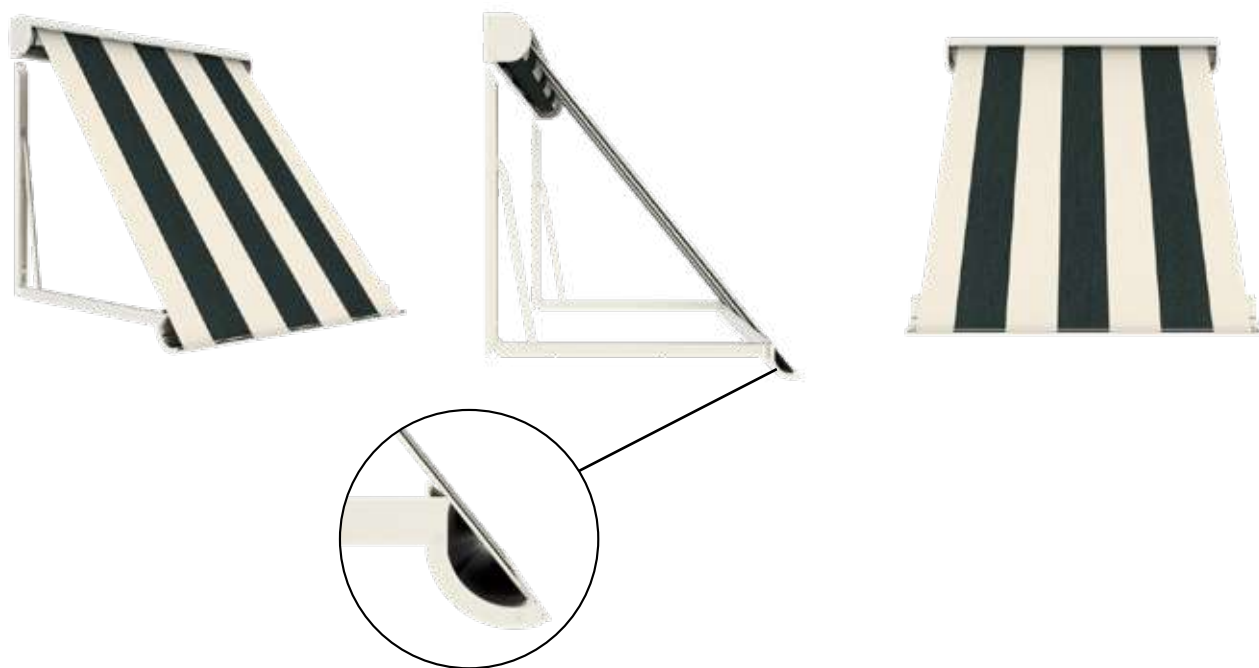

Gitzwart structuur

Technisch zilver

Op aanvraag

Maximale afmetingen*

	Breedte	Uitval
Vista Elégance 95 (semi-cassette)	4500 mm	1500 mm
Vista Elégance 110 (cassette)	6000 mm	1500 mm

Certificeringen

**Bij gebruik van speciale armen beperkt aantal kleuren en afmetingen beschikbaar (vraag uw dealer naar de mogelijkheden).*

Vista Favorite[®]

Uitvalschermer

De Vista Favorite is uitgevoerd met een volledig gesloten cassette in een uniek half rond design. Hierdoor is het zonweringdoek in gesloten stand uitstekend beschermd tegen weersinvloeden en blijft het doek langer mooi. De variabele uitvalshoek maakt de Vista Favorite in vrijwel elke situatie te plaatsen.