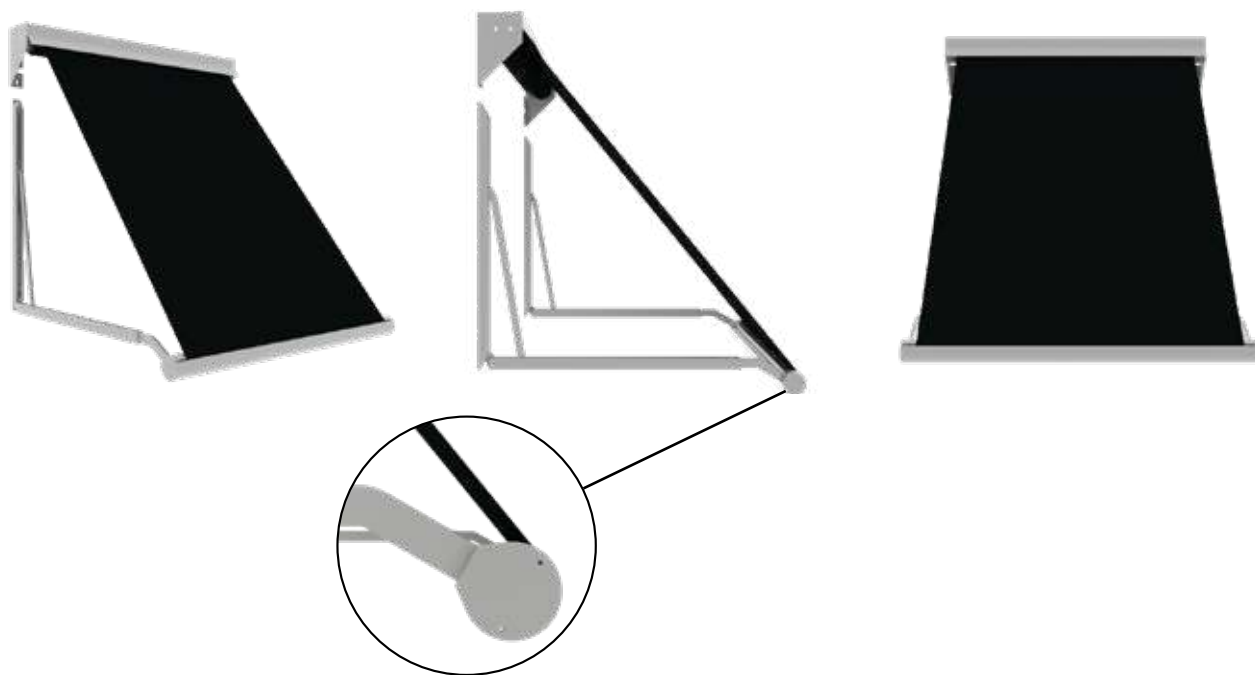

Markisolettes

Een markisolette kan het beste getypeerd worden als een moderne doorvertaling van het traditionele uitvalschermd. Door de stijgende populariteit van verticale zonwering, die het mogelijk maakt om ook laagstaande zon te weren, kunnen we gerust zeggen dat de markisolette het beste biedt van beide werelden.

Dit moderne scherm opent zich eerst verticaal om vervolgens diagonaal uit te vallen. Dit maakt het geschikt voor hoge ramen en is er de mogelijkheid om ook laagstaande zon te weren zonder het zicht te verliezen. Het doek zit vast in de voorlijst en opent zich door de armen. Deze zijn tot een maximale hoek van 90° te openen, maar ook alles daartussenin.

Vista Comfort

Uitvalschermer

De Vista Comfort is het instapmodel onder de uitvalschermeren. Met de zeer gunstige prijsstelling hoeft het succesvol weren van de zon niet duur te zijn. Kenmerkend aan de Vista Comfort, en daarbij alle uitvalschermeren, is dat het vrije zicht blijft behouden. Door de variabele uitvalshoek is het scherm in vrijwel elke situatie te plaatsen, het design is bewust ingetogen om zo mooi bij de gevel van een woning of ander pand aan te sluiten.