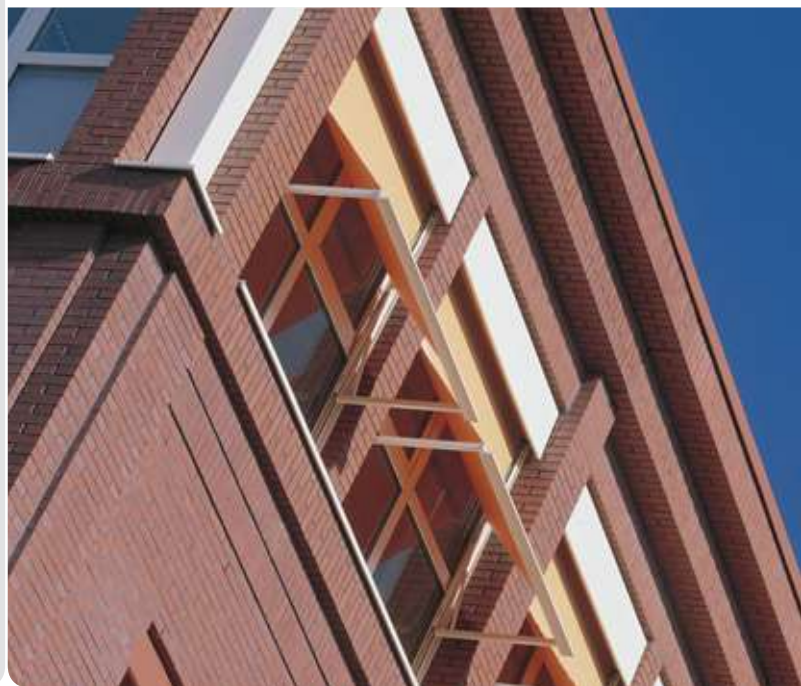

Markisolette Extra

De Markisolette Extra opent zich eerst verticaal om vervolgens diagonaal uit te vallen. Het vrije zicht naar buiten blijft behouden terwijl ook de laagstaande zon geweerd wordt. Geschikt voor hoge ramen maar met zijn 4 meter ook geschikt voor een brede toepassing. Door het design blijft de Markisolette Extra eenvoudig in een nis of koof te plaatsen.

Om een nog groter oppervlak van schaduw te voorzien is het mogelijk de Markisolette Extra te koppelen. Standaard verkrijgbaar in crèmewit en technisch zilver, op aanvraag is iedere RAL-kleur mogelijk.