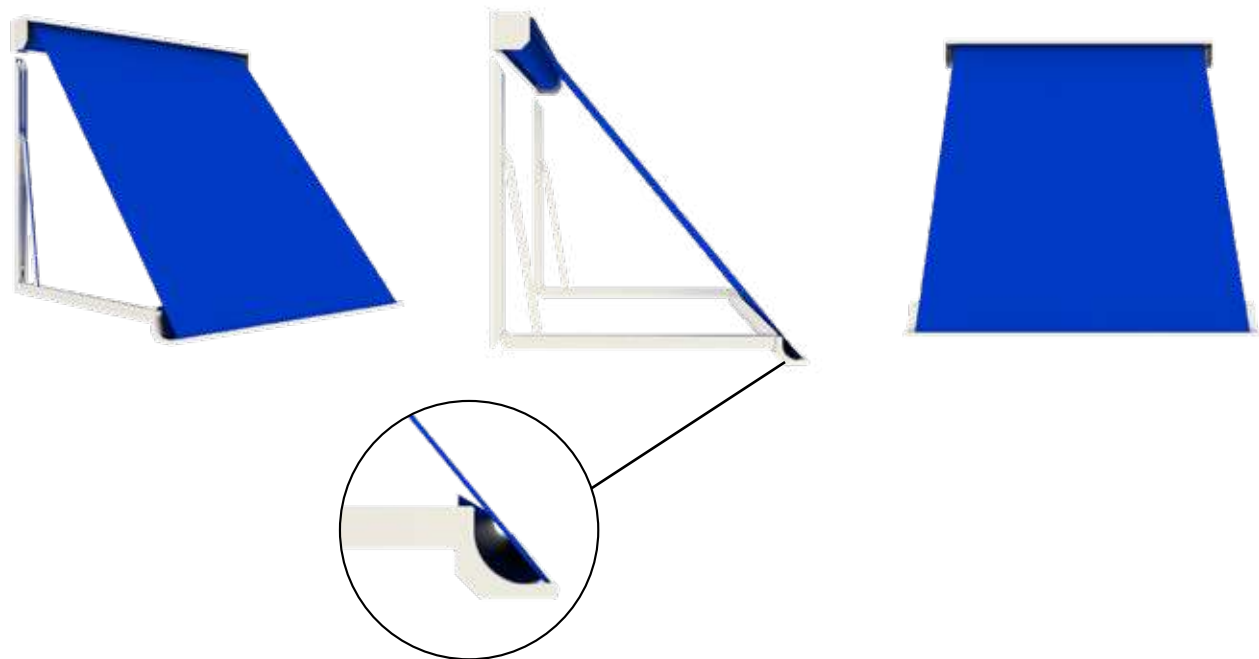

Certificeringen

**Bij gebruik van speciale armen beperkt aantal kleuren en afmetingen beschikbaar (vraag uw dealer naar de mogelijkheden).*

Vista Elégance[®]

Uitvalschermb

De Vista Elégance, deze elegante zonwering is in 2 modellen verkrijgbaar. Beide hebben een uniek kenmerk en uiterlijk, maar zijn technisch identiek. De Vista Elégance 95 kenmerkt zich door de semi-cassette met vierkant design. De Vista Elégance 110 betreft een cassette met afgeschuind design (hierboven afgebeeld). Het uiterlijke kenmerk spreekt voor zich, het verschil in cassette heeft betrekking tot de mate van doekbescherming in gesloten stand. Een semi-cassette beschermt goed, een cassette beschermt volledig.

Door de variabele uitvalshoek is het scherm in vrijwel elke situatie te plaatsen. Gecombineerd met elektrische bediening is dit een zeer doeltreffende zonwering, voor zowel woningen als commerciële panden. Tevens is het scherm handmatig te bedienen. Standaard in 3 kleuren te verkrijgen, op aanvraag is echter iedere RAL-kleur mogelijk.