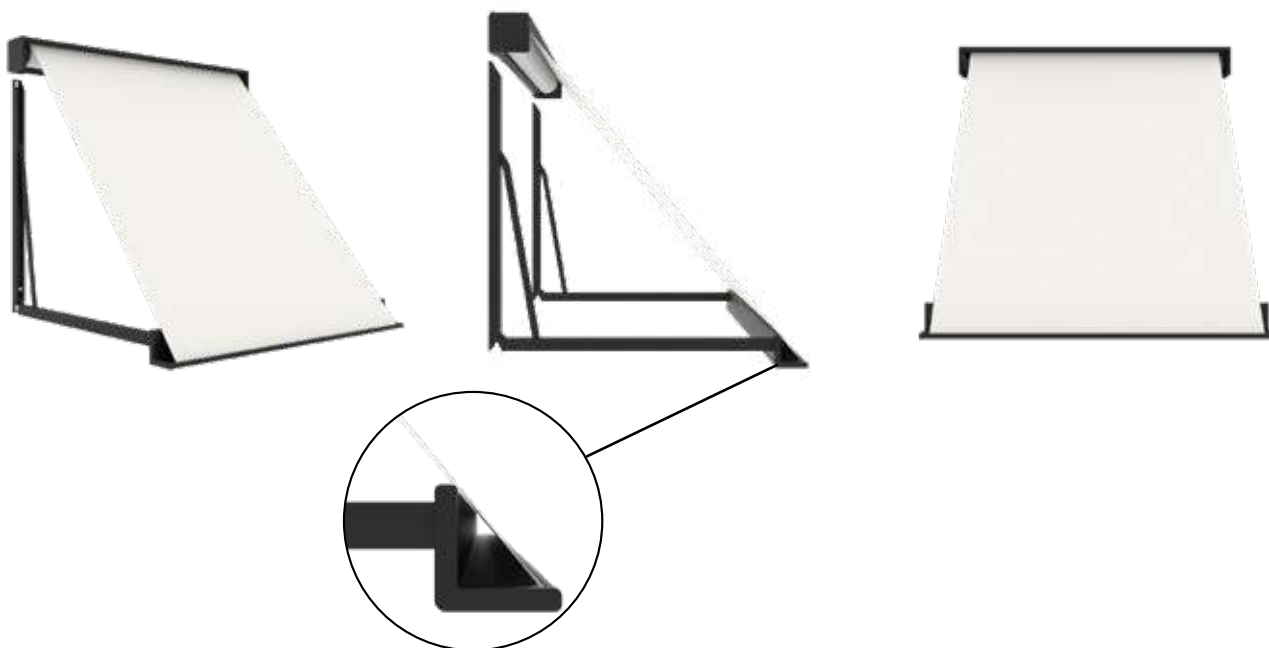

JAN DES BOUVRIE

Uitvalschermer

Een uitvalschermer ontworpen door Jan des Bouvrie. Het kernmerkende vierkante design, waar de Jan des Bouvrie zonweringlijn om bekend staat, komt ook bij dit uitvalschermer mooi tot zijn recht. Moeiteloos in uw woonomgeving in te passen door de neutrale uitstraling. Wanneer het scherm gesloten aan de muur hangt vormt de cassette een geheel dat zich volledig afsluit. Op deze manier is het doek beter bestand tegen weersinvloeden.

U heeft de keuze uit 3 standaard kleuren, waarvan de antraciet- en zwarte structuurlak uniek zijn. Op aanvraag is echter iedere RAL-kleur mogelijk. Maak daarbij een keuze uit de geselecteerde zonweringdoeken om een mooi geheel te vormen.