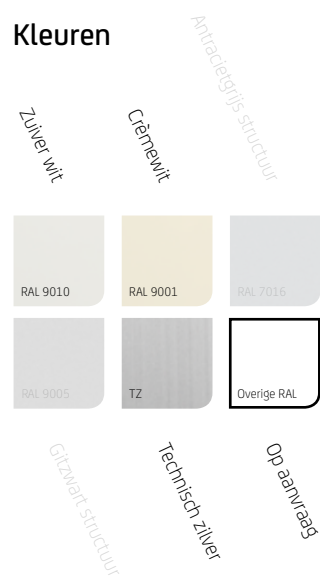

Kleuren

Maximale afmetingen

	Breedte	Uitval
Markisolette Compact	2500 mm	800 mm

Certificeringen