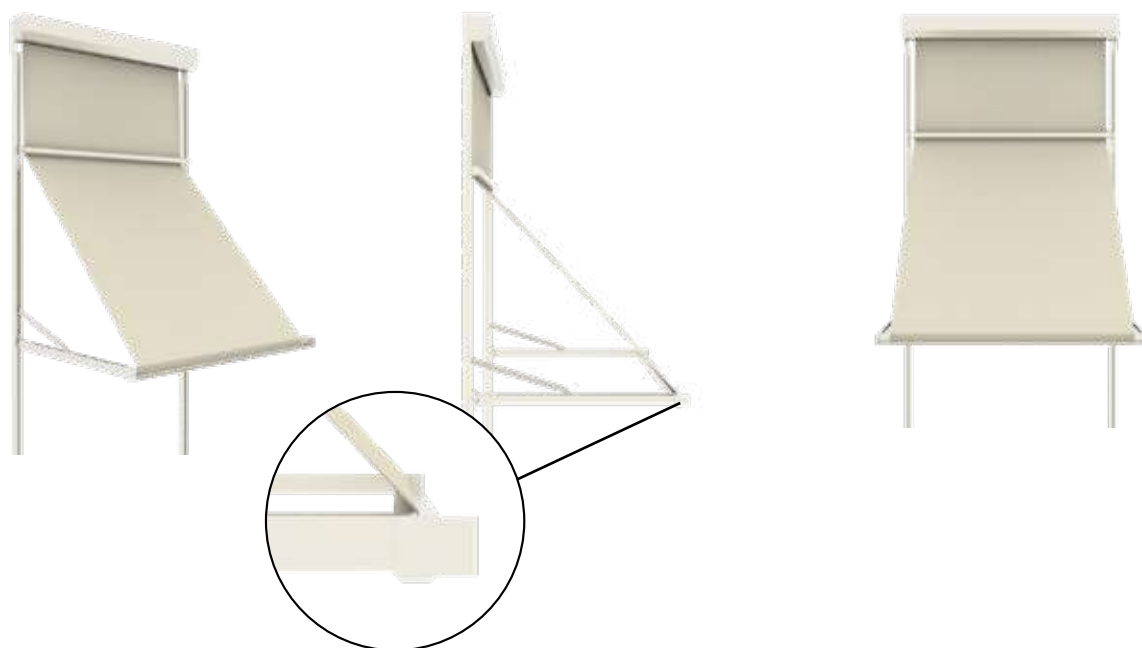

Certificeringen

 3	 2	 2
--	---	---

Markisolette Compact

De Markisolette Compact, deze combinatie tussen een screen en uitvalscherf opent zich eerst verticaal om vervolgens diagonaal uit te vallen. Het vrije zicht naar buiten blijft behouden terwijl ook de laagstaande zon geweerd wordt. Zeer geschikt voor hoge ramen en eenvoudig in een nis of koof te plaatsen is.