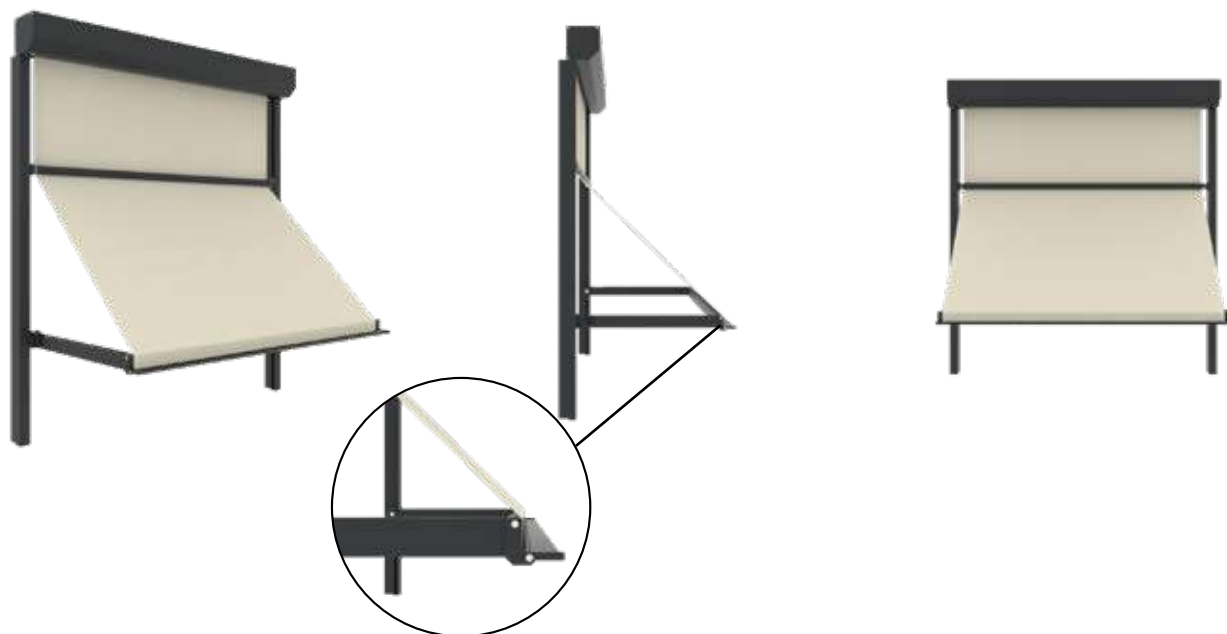

Kleuren

Maximale afmetingen

	Breedte	Uitval
Markisolette Extra	4000 mm	800 mm

Certificeringen

Markisolette Excellent

De Markisolette Excellent is een bijzondere zonwering. De eerste markisolette, in de basis een hybride tussen onze Screen Excellent en de kenmerkende profielen van de markisolette. Door het economisch- en ergonomisch design heeft de Markisolette Excellent een maximale uitval van een halve meter. Ideaal om de lichtinval te beperken zonder het uitzicht naar buiten te verliezen.

Een gunstige prijsstelling, leverbaar in verschillende kastmaten, fraai vormgegeven aluminium scharnieren, prima te plaatsen in de nis of koof en te koppelen voor een groter schaduwoppervlak, zo maar wat voordelen van de Markisolette Excellent. Hierdoor leent deze zonwering zich uitstekend voor projectmatige toepassingen. Maar ook thuis zal de Markisolette Excellent niet misstaan.