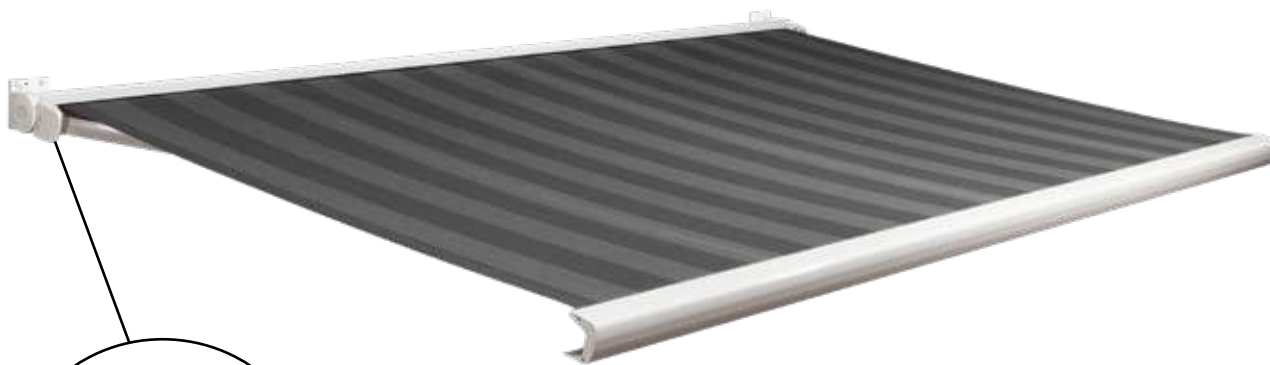

Terrasscherm

De Furore Cassette is een volledig gesloten terrasscherm dat bekend staat om de fraaie en compacte vormgeving. De muurbevestiging van dit terrasscherm is geheel weggewerkt achter het scherm, hierdoor sluit het naadloos aan op de gevel. Het scherm is uitgerust met een bovenrolstelsel en een PVC doekgeleiding, waardoor het doek altijd voldoende afstand tot de armen heeft en het scherm altijd perfect sluit. Dit ziet er niet alleen mooi uit, maar het doek is daardoor ook optimaal beschermd tegen weersinvloeden.

De afgeronde kap zorgt voor een fraai aanzicht, zowel in geopende als gesloten stand, terwijl de sierlijke afdekkappen elke schroef verbergen. Bent u op zoek naar een terrasscherm dat eenvoud en kwaliteit combineert met een hedendaags design, dan is de Furore Cassette uw terrasscherm.

Certificeringen

Primo[®] Linea[®]

Terrasscherm

De Primo onderscheidt zich door zijn hedendaagse design. In gesloten stand is de cassette slechts 122 mm hoog. Dit maakt het één van de meest compacte terrasschermen. De Primo is zowel aan de muur als aan een plafond te monteren door de uitgebreide mogelijkheden in hoekverstelling. Bent u op zoek naar een terrasscherm dat weinig ruimte inneemt, zonder aan kwaliteit in te leveren, dan is de Primo uw keuze.

De Linea is bijna identiek aan haar broertje de Primo. Ook de Linea is in gesloten stand slechts 122 mm hoog en daarmee dus zeer compact. Het verschil tussen beide schermen is dat de Linea een volledig gesloten cassette heeft. Mede hierdoor heeft de Linea grotere maximale maatvoeringen dan de Primo.