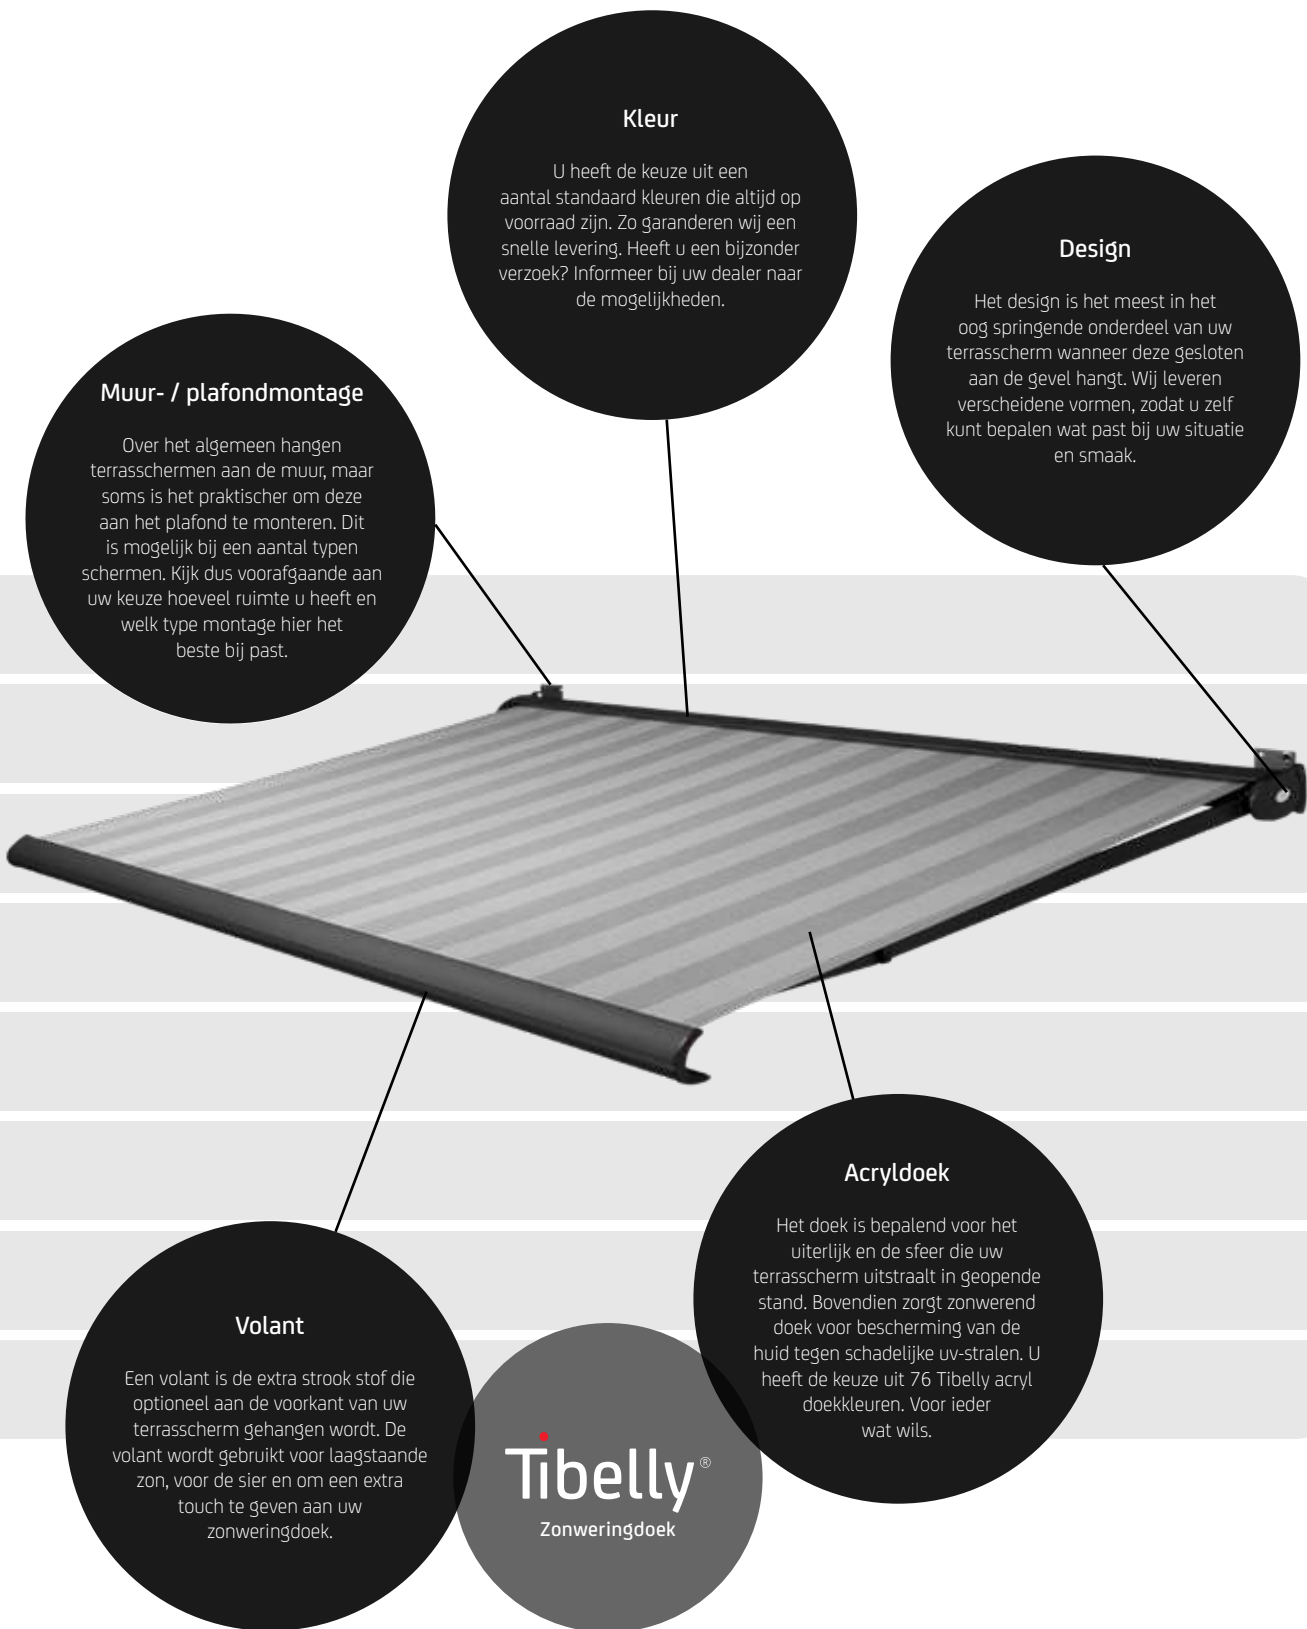

Muur- / plafondmontage

Over het algemeen hangen terrasschermen aan de muur, maar soms is het praktischer om deze aan het plafond te monteren. Dit is mogelijk bij een aantal typen schermen. Kijk dus voorafgaande aan uw keuze hoeveel ruimte u heeft en welk type montage hier het beste bij past.