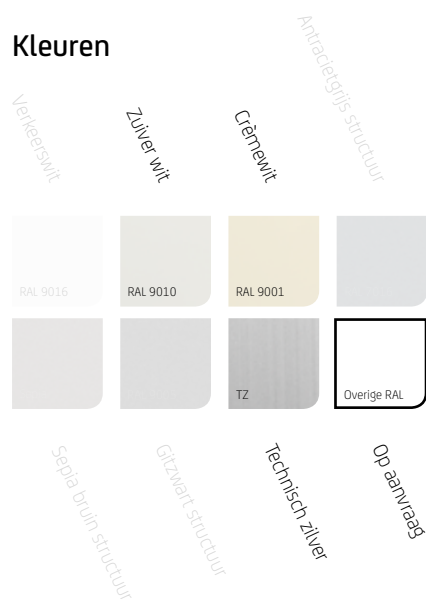

Kleuren

Maximale afmetingen

	Breedte	Uitval
Bella®	6500 mm	2500 mm
Bella®	6250 mm	3000 mm

Montage

Muurmontage
Verstevigde montage

Certificeringen