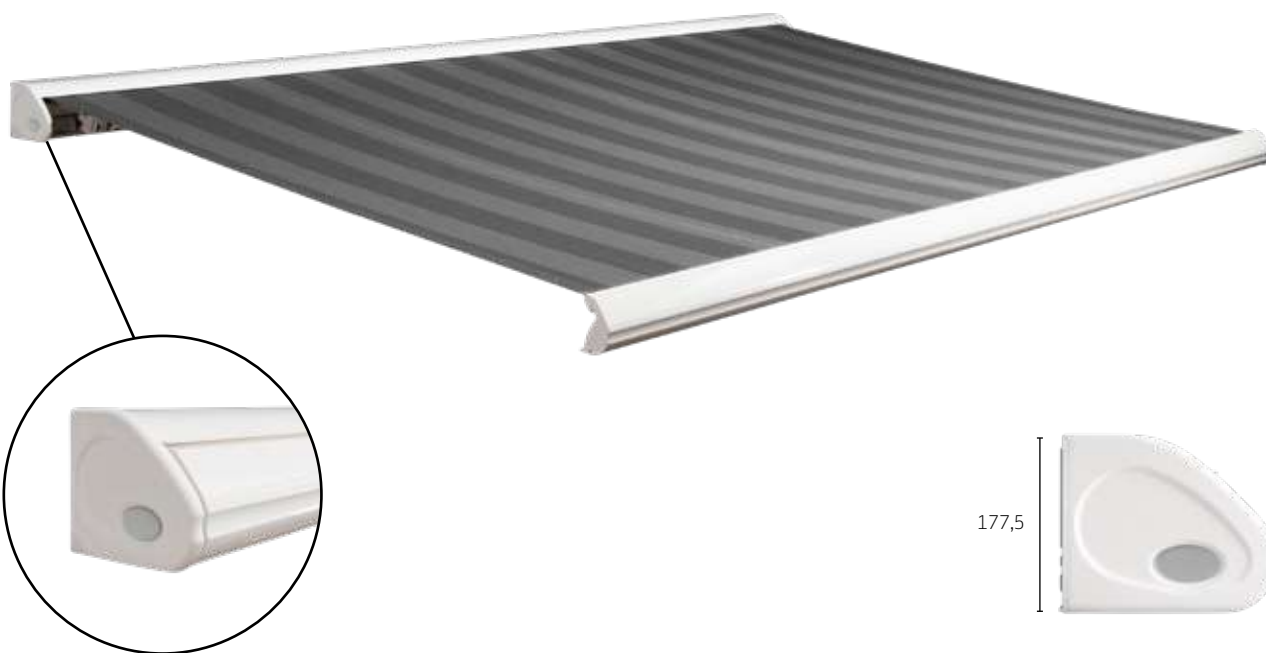

Senza®

Terrasscherm

De Senza is het meest geavanceerde en luxe terrasscherm in ons assortiment. Tevens is de Senza het grootste uit te voeren, maar boet het hierdoor niet in aan kwaliteit. Het geheim zit 'm in het design. De krachten worden evenredig verdeeld, zodat optimale stabiliteit wordt verkregen. Bent u op zoek naar een hoogwaardig en luxe terrasscherm, dan is de Senza de oplossing voor u.