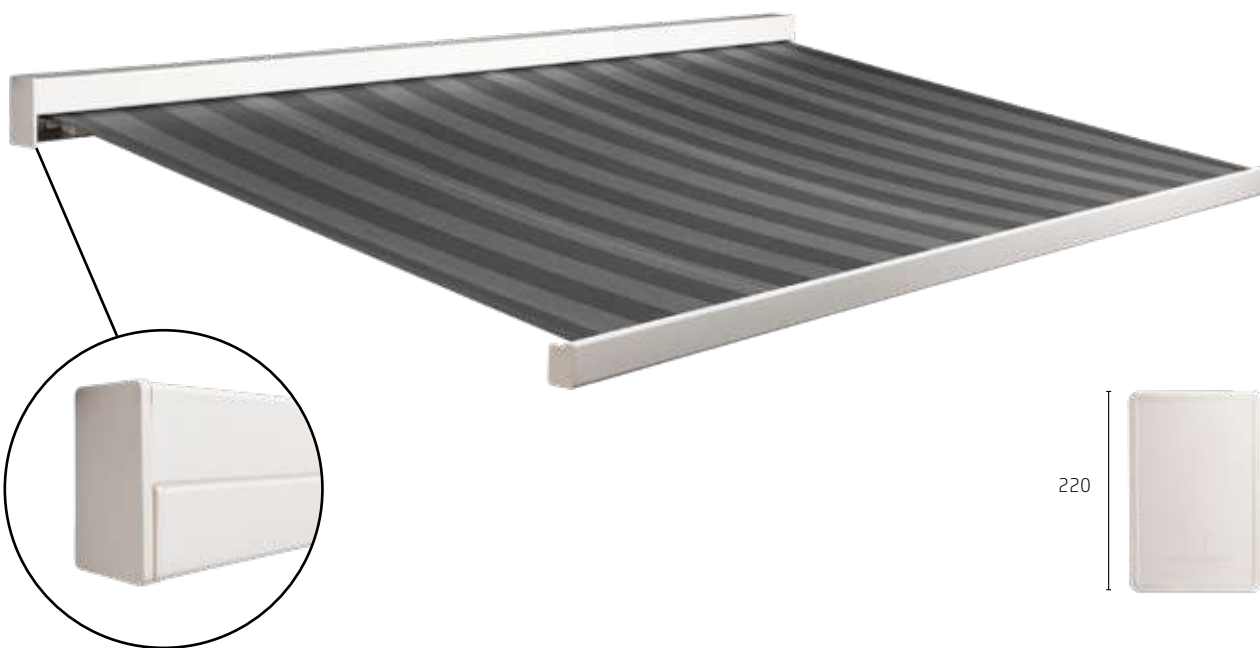

JAN DES BOUVRIE

Terrasscherm

Een uniek design door Jan des Bouvrie, Nederlands meest bekende interieur- en exterieurontwerper. De minimalistische vormgeving van dit terrasscherm kenmerkt zich door de rechthoekige cassette, die ook in gesloten stand een strak ontwerp aan de gevel is. Bent u liefhebber van design en wilt u dit graag combineren met een hoogwaardig terrasscherm, dan is het scherm Jan des Bouvrie de oplossing voor u.