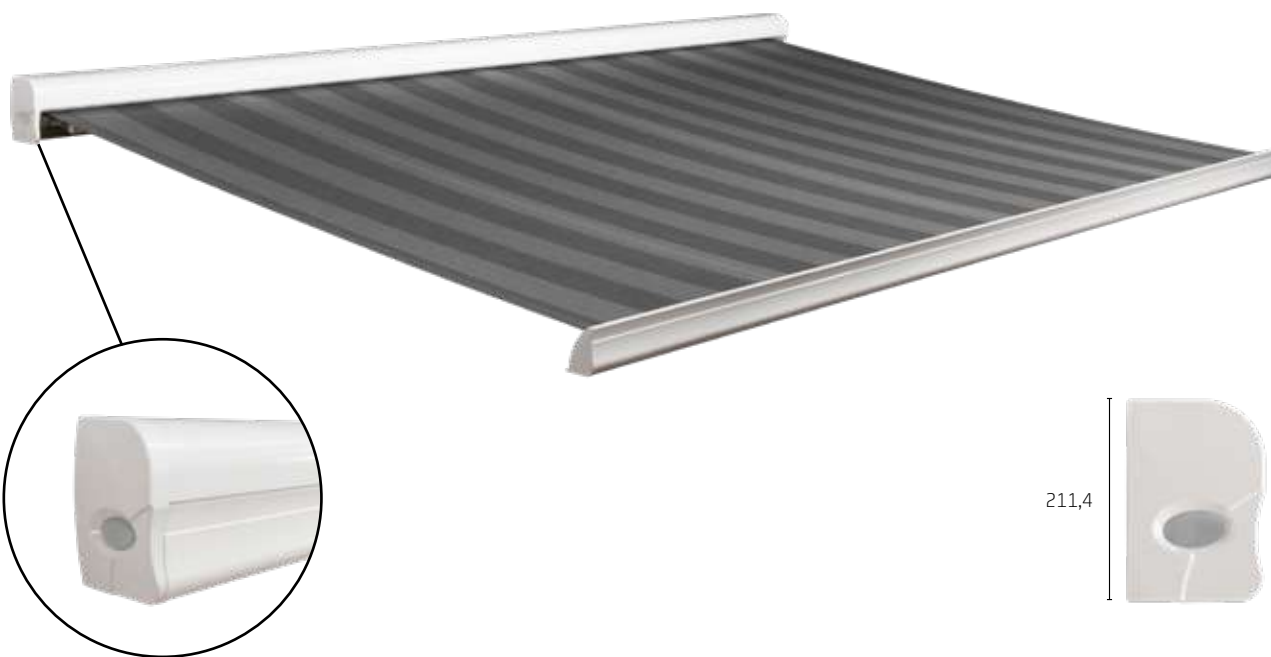

Bella®

Terrasscherm

De Bella, het woord zegt het al. Deze Italiaanse schone is voor de fijnproever op het gebied van gevelsdesign. De fraai vormgegeven cassette biedt zowel in gesloten als open stand een mooi aanzicht. Dit terrasscherm combineert design en kwaliteit als geen ander. Bent u op zoek naar een stilistisch en hoogwaardig terrasscherm, dan is de Bella de oplossing voor u.