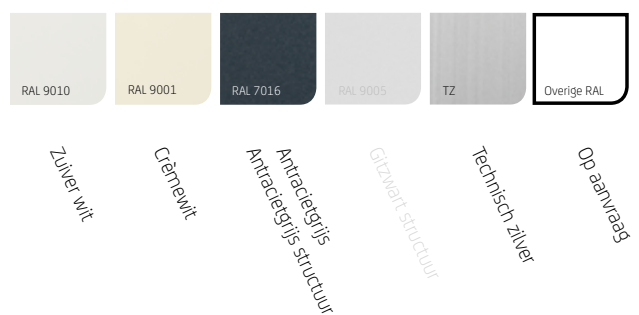

Kleuren*

Kasten**

Afgeschuind met lip
Afgeschuind
Vierkant met lip
Vierkant
Afgerond

Maximale afmetingen

	Breedte	Hoogte
SolidScreen® XS	4000 mm	3000 mm
SolidScreen® XS	3000 mm	3500 mm

*Licht gedrukte kleur niet standaard leverbaar.

**Niet alle kasten (en bijbehorende profielen) standaard in bovengenoemde kleuren beschikbaar.