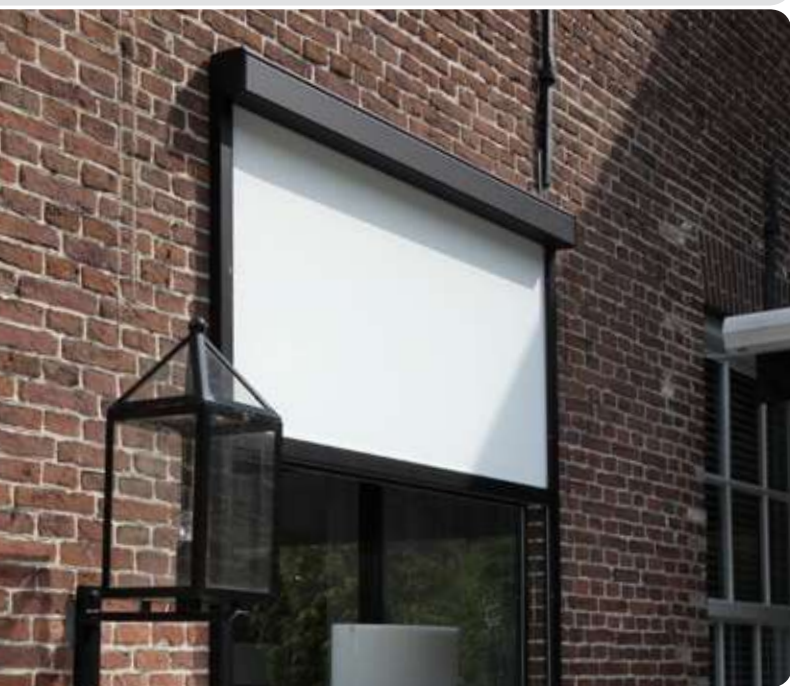

**SOLID
SCREEN** ®
JAN DES BOUVRIE

De SolidScreen Jan des Bouvrie, de naam verklapt het al. Een uniek design door Nederlands meest bekende interieur- en exterieurontwerper, Jan des Bouvrie. De minimalistische vormgeving van de SolidScreen Jan des Bouvrie kenmerkt zich door de kubusvormige cassette, die zowel in open als gesloten stand een strak ontwerp aan de gevel is.

Bent u liefhebber van design en wilt u dit graag combineren met alle kenmerken die een ritscreen rijk is, dan is de SolidScreen Jan des Bouvrie de oplossing voor u. De SolidScreen Jan des Bouvrie maakt deel uit van de Jan des Bouvrie zonweringlijn. Vraag uw dealer naar de mogelijkheden.