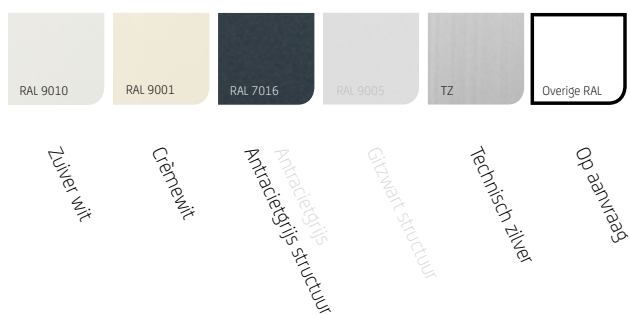

Kenmerken

- Warmte- en lichtwerend
- Blijvend zicht naar buiten
- Bespaart tot ± 30% aan energie
- Windvast tot 145 km/h
- Tot 6 meter breed of hoog uit te voeren

Kleuren*

Kasten**

Maximale afmetingen

	Breedte	Hoogte
SolidScreen® XL	6000 mm	3000 mm
SolidScreen® XL	3000 mm	6000 mm

*Licht gedrukte kleuren niet standaard leverbaar.

**Licht gedrukte kasten niet leverbaar bij dit type SolidScreen.