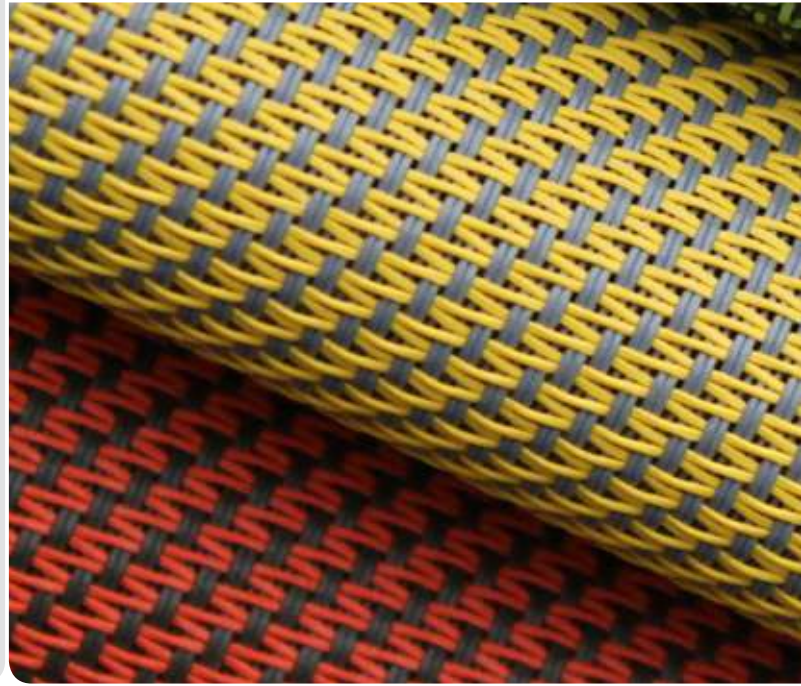

Tibelly®

Screendoek

Tibelly® Sergé