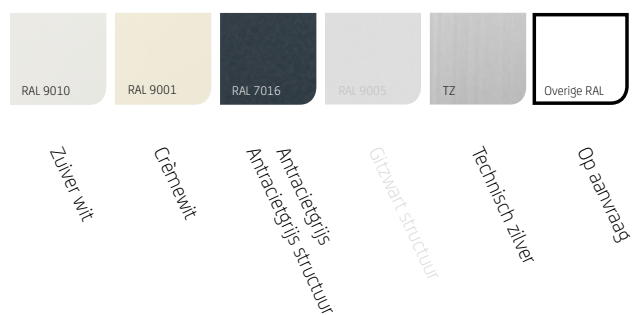

Kleuren*

Kasten**

Afgeschuind met lip

Afgeschuind

Vierkant met lip

Vierkant

Afgerond

Maximale afmetingen

	Breedte	Hoogte
SolidScreen® Standaard	5000 mm	3000 mm
SolidScreen® Standaard	3000 mm	5000 mm

*Licht gedrukte kleur niet standaard leverbaar.

**Niet alle kasten (en bijbehorende profielen) standaard in bovengenoemde kleuren beschikbaar.