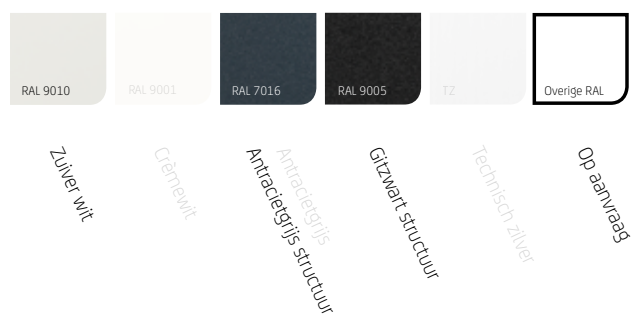

Kenmerken

- Warmte- en lichtwerend
- Blijvend zicht naar buiten
- Bespaart tot ± 30% aan energie
- Windvast tot 145 km/h
- Uniek design door Jan des Bouvrie

Kleuren*

Kasten**

Maximale afmetingen

	Breedte	Hoogte
SolidScreen® Jan des Bouvrie	4000 mm	3000 mm
SolidScreen® Jan des Bouvrie	3000 mm	3500 mm

*Licht gedrukte kleuren niet standaard leverbaar.

**Licht gedrukte kasten niet leverbaar bij dit type SolidScreen.