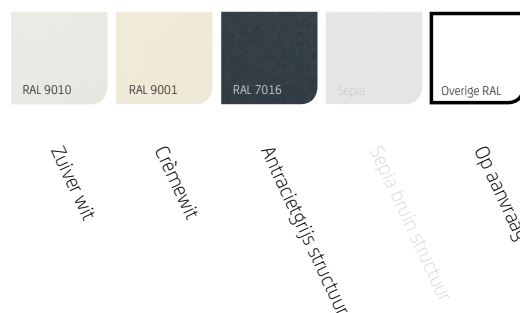

Piazzola®

Pergolazonwering

Piazzola®

De Piazzola pergolazonwering. Dit wordt gezien als de kant-en-klaar oplossing omdat het zonweringsysteem is toegepast met staanders en dus direct als terrasoverkapping kan fungeren. Tevens is het een uitstekend alternatief voor een terrasscherm, wanneer deze geplaatst wordt aan een zwakke muur.

Dus, heeft u nog geen terrasoverkapping en bijbehorend zonweringsysteem, dan is de Piazzola de keuze voor u. De slanke staanders beperken het ruimteverlies tot het minimale, zodat u de onderliggende ruimte kunt inrichten naar eigen smaak.

De optelsom die de Piazzola biedt, namelijk een totaaloplossing voor een schappelijke prijs, maakt het een favoriet bij onze klanten.

Kenmerken

- Warmte- en lichtwerend
- Kant-en-klaar oplossing
- Slanke staanders
- Te koppelen voor groter schaduwoppervlak

Kleuren