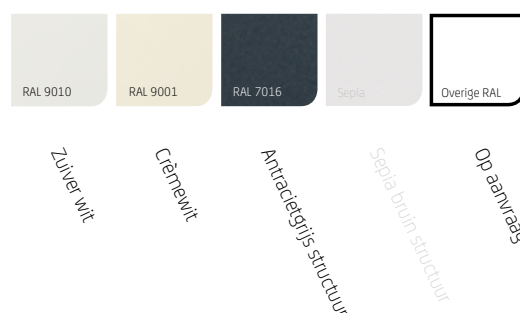

Piazza®

Terrasoverkapping

De Piazza, een hoogwaardige terrasoverkapping die door het neutrale design moeiteloos in iedere woonomgeving is in te passen. Vervaardigd uit sterke aluminium profielen voor een kwalitatief resultaat.

U heeft, zoals bij de Stanza, de keuze om een Piazza uit te rusten met helder of opaal polycarbonaat platen. Heeft u liever een glazen dak? Een Piazza is ook met glas te leveren. Vraag uw dealer naar de mogelijkheden.

De Piazza voorziet uw tuin van de nodige beschutting, maar de combinatie met een zonweringsysteem is het meest effectief. Ook een Piazza is uit te rusten met de Summerlight, Solidare verandazonwering en SolidScreen.

De Piazza is o.a. uit te rusten met spie-afwerking, schoren, verlichting en glaswanden.

Voor een totaaloverzicht van de mogelijkheden verwijzen wij u naar de terrasoverkappingen brochure.

Kenmerken

- ↳ Vervaardigd uit hoogwaardige aluminium profielen
- ↳ Met glas of polycarbonaat platen uit te voeren
- ↳ Verschillende zonweringsystemen toepasbaar
- ↳ Verticale zonwering SolidScreen toepasbaar
- ↳ Conformiteitscertificaat productnorm NEN EN 1090

Kleuren