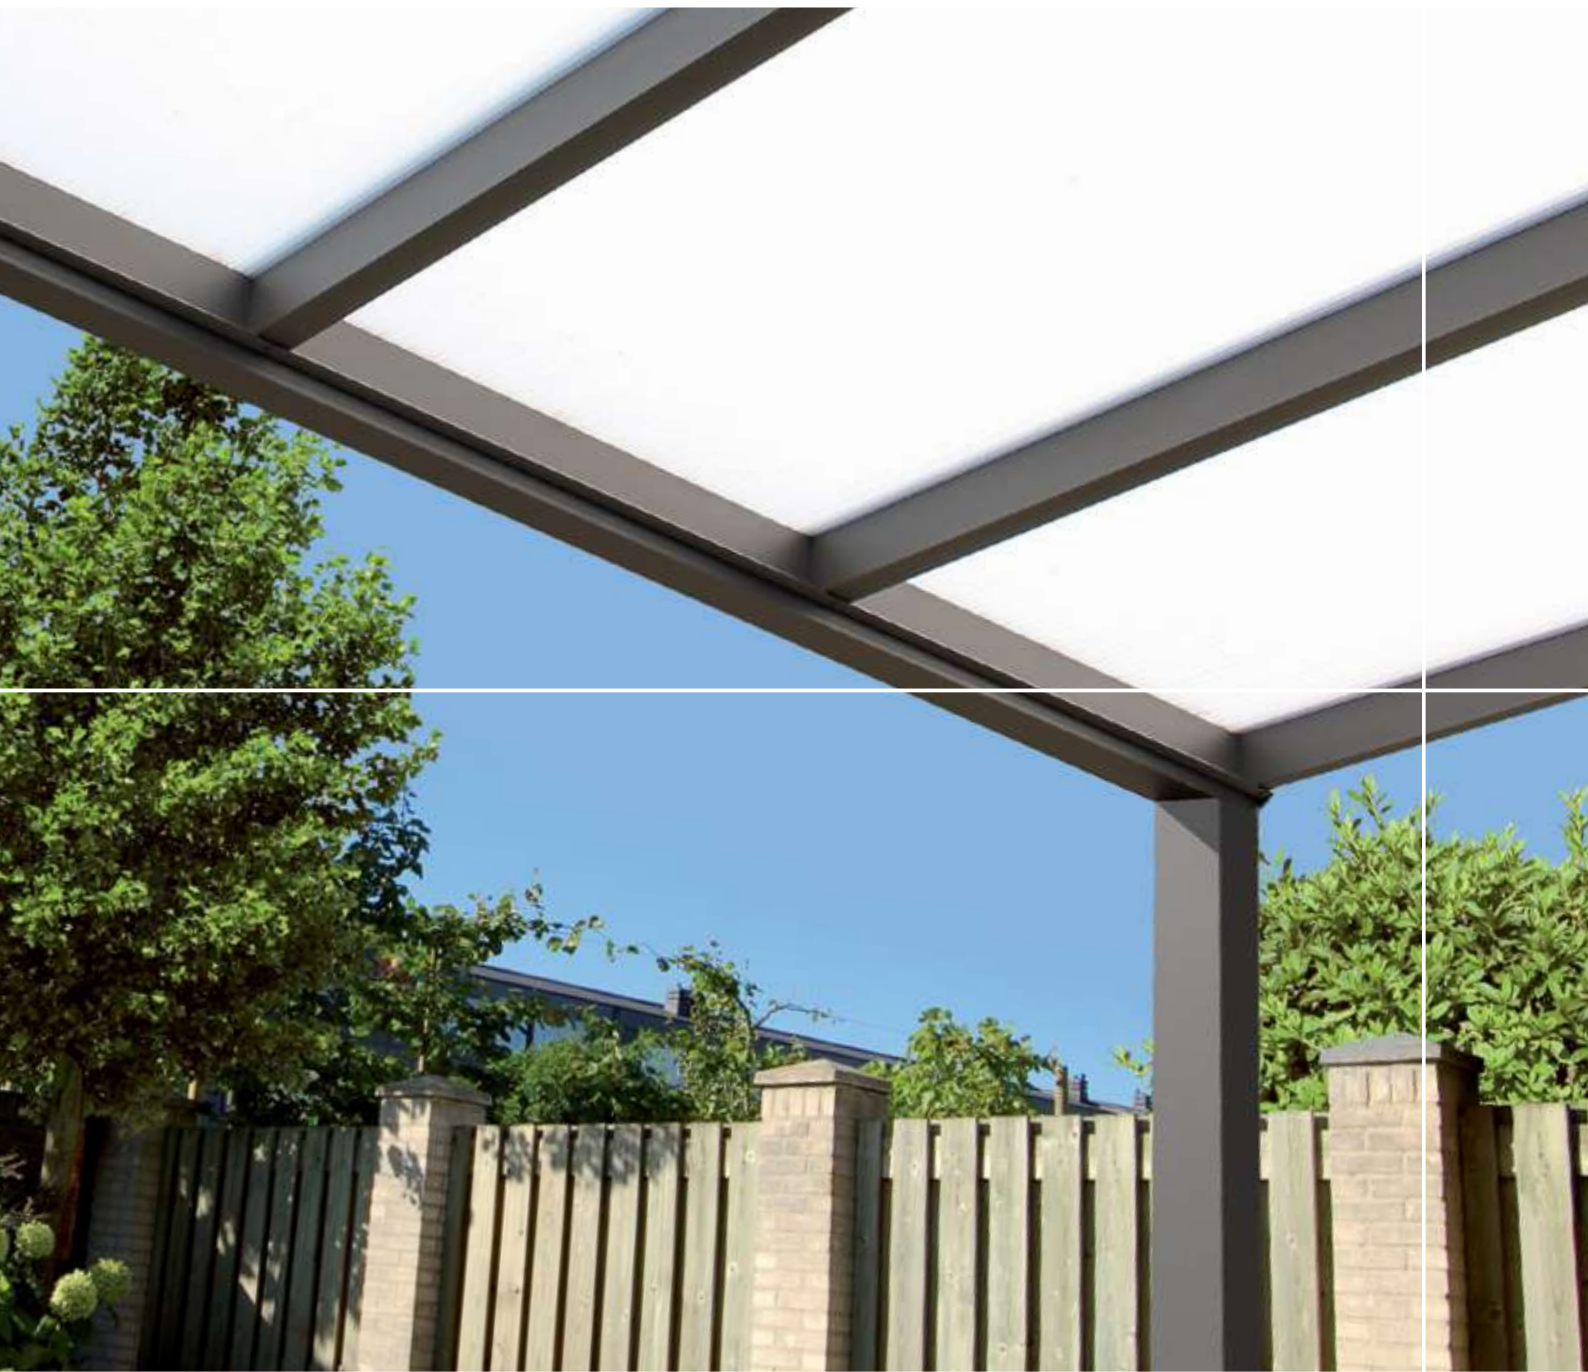

Toepasbare zonweringsystemen

- Summerlight® (gehele lijn)
- Solidare® Veranda + Verso
- SolidScreen®

Maximale afmetingen

	Breedte	Diepte
Stanza® (koppelen mogelijk)	7000 mm	3500 mm