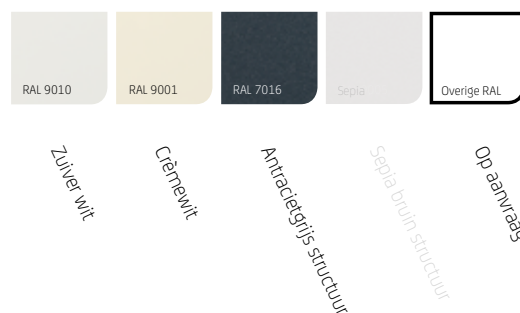

SOLID SCREEN®

Optie: Verticale zonwering

Screens, een vorm van buitenzonwering die de laatste jaren zeer aan populariteit heeft gewonnen. De SolidScreen leent haar naam en typeert zich door het ritsgeleide doek. Er zijn meerdere varianten leverbaar. Mocht u hierin geïnteresseerd zijn dan verwijzen wij naar de gerichte informatie en documentatie over de SolidScreen.

Hier focussen we ons op de toepassing van een SolidScreen in onze terraszonwering. De SolidScreen leent zich namelijk uitstekend om toegepast te worden in onze pergolazonwering, vrijstaande zonwering en terrasoverkappingen.

Een SolidScreen toegepast in onze terraszonwering weert de laagstaande zon. Een functie die echter vaak over het hoofd wordt gezien is, dat de SolidScreen volledig gesloten ook een hoogwaardig windscherm is. Zo geniet u in alle rust in eigen tuin.

Kenmerken

- Warmte- en lichtwerend
- Blijvend zicht naar buiten
- Bespaart tot ± 30% aan energie
- Windvast tot 145 km/h

Kleuren