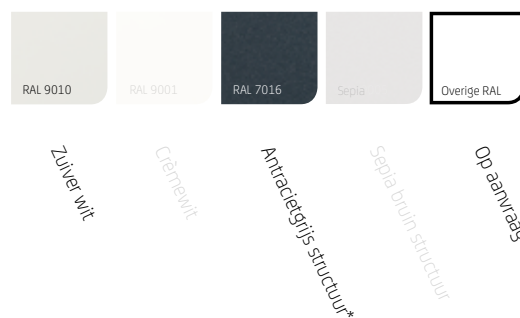

Twins®

Twins Solidare®*

Kenmerken

- ☐ Warmte- en lichtwerend
- ☐ Vrijstaand te plaatsen
- ☐ Vrije doorloop onder het scherm
- ☐ Naast elkaar te plaatsen voor extra schaduwoppervlak

Kleuren

Twins® producten