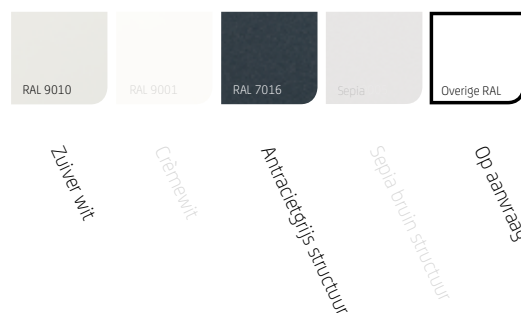

cubola®

Vrijstaande zonwering

Cubola, de veelzijdige design zonwering. Afgeleid van het Italiaanse woord 'cubo', dat kubus betekent. Dit heeft direct te maken met het uiterlijk; de Cubola is namelijk vierkant of rechthoekig van vorm en heeft kenmerkende vierkante staanders.

Deze unieke zonwering is door het design moeiteloos in iedere woonomgeving in te passen. Door de variabele hoekverstelling is de Cubola naar wens te openen in schuine of vlakke stand en alles daartussen.

De Cubola is op meerdere manieren te monteren. Wenst u een vrijstaande Cubola? Een Cubola geplaatst aan de muur? Of zelfs meerdere Cubola's aan elkaar gekoppeld? Het is allemaal mogelijk. Vraag uw dealer naar de uitgebreide mogelijkheden.

Kenmerken

- Vierkante staanders
- Variabele hoekverstelling
- Vrijstaande- en muurmontage
- Koppelen mogelijk (ook om een hoek)

Kleuren