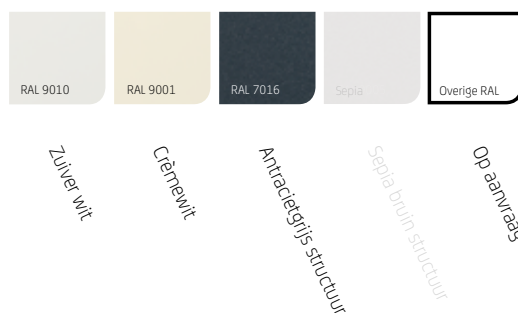

Solidare® Pergola

Kenmerken

- Warmte- en lichtwerend
- Kant-en-klaar oplossing
- Doek rondom compleet ingesloten
- Géén lichtinval tussen doek en geleider

Kleuren

Uit te breiden met

 SolidScreen®

Certificeringen