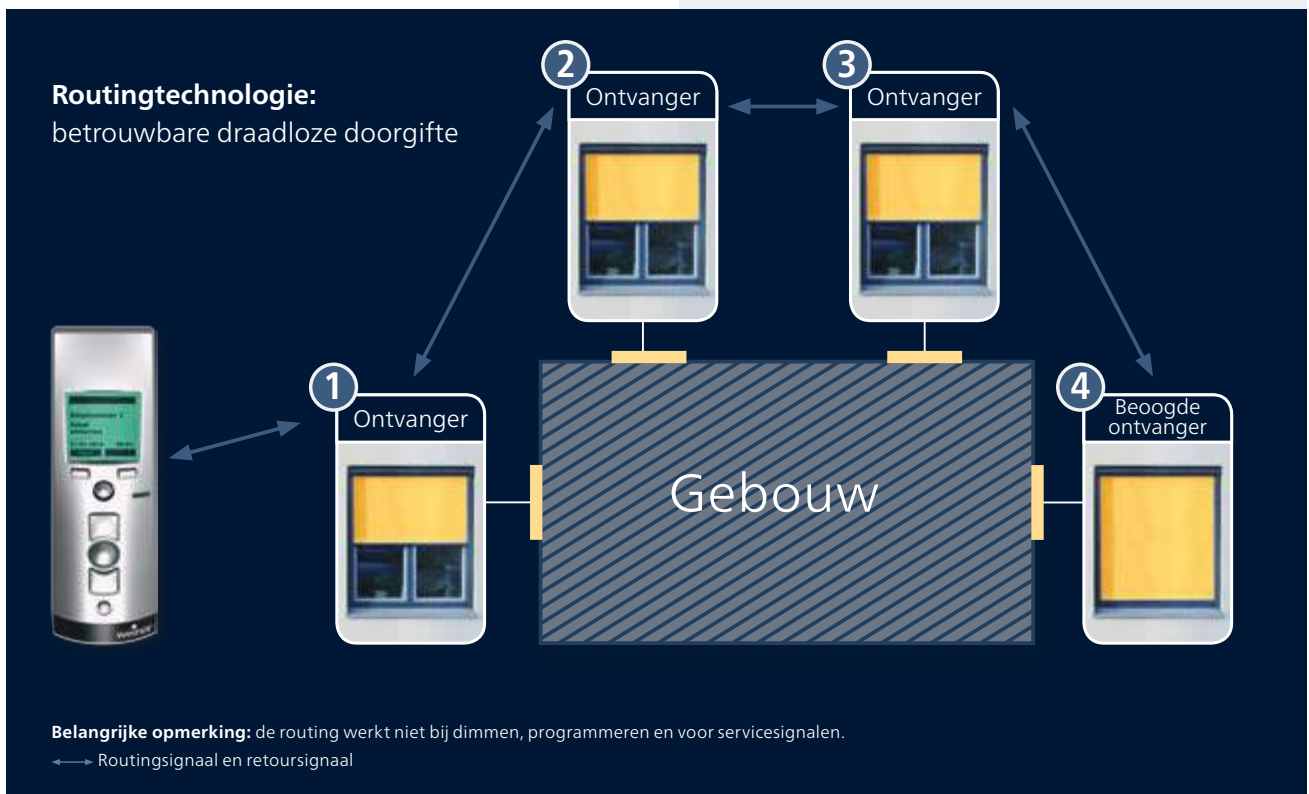

Om zonnesherm en co. comfortabel te kunnen bedienen, biedt weinor diverse technologieën aan. Enkele producten zijn ook bij weinor leverbaar met de klassieke slingeraandrijving. Aanzienlijk comfortabeler is echter de gemotoriseerde besturing van uw zonwering.

Bij de bedieningswijze van de motor zijn er twee mogelijkheden: per kabel of draadloos. Bij de oplossing met kabel worden de commando's via een kabel aan de ontvanger doorgezonden. De draadloze variant heeft voor de stuurcommando's geen kabel nodig en zendt de signalen door radiogolven aan de ontvanger. Bij beide technologieën is het gebruik van sensoren mogelijk, die uw weinor product betrouwbaar beschermen tegen het weer en tegen beschadigingen.

Uiterst moderne routingtechnologie: betrouwbare draadloze doorgifte

De routing is een belangrijk onderdeel van de weinor afstandsbediening BiConnect. Daarbij wordt het signaal zonder storingen en betrouwbaar door de handzender via meerdere stations doorgezonden, tot de gewenste ontvanger bereikt is.

Besturing BiConnect: uw voordelen op een rij

- betrouwbaar signaal ook bij dikke wanden
- directe terugmelding dankzij controlefunctie op de handzender (bi-directioneel en draadloos)
- lagere elektromagnetische emissie dan bij conventionele radiotechniek
- beveiligde radiofrequentie, geen storingen door telefoon of wifi