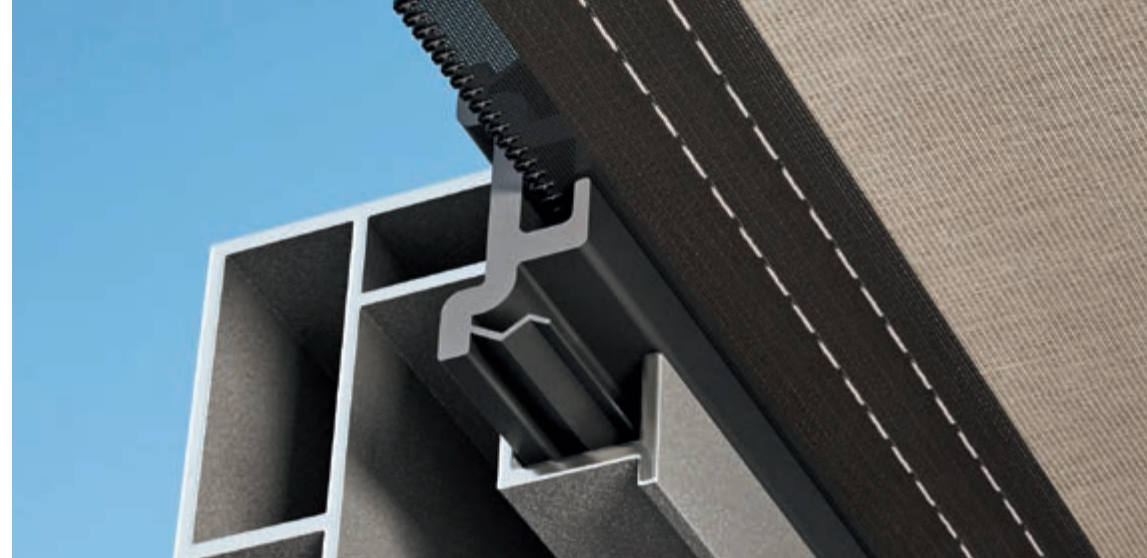

De WGM Top is universeel inzetbaar

BEHOORLIJK VEELZIJDIG

Topdesign

weinor hecht veel waarde aan een aantrekkelijk design. Want de zonwering moet een stijlvolle aanvulling zijn op de serre of de terrasoverkapping, welke optisch uitstekend in het totale beeld van de huisgevel past. Daarom levert de WGM Top ook op het gebied van design maximale prestaties – met zijn **slanke profielen**, het vrijwel **schroefloze uiterlijk** en een enorme keuze aan doekdessins en framekleuren.

In topvorm

WGM Top is leverbaar in de versies **Stretch** en **OptiStretch**, die voor een strak doek zorgen. Bij de **uitvoering OptiStretch** is het doek aan alle vier zijden vast gespannen. De voordelen: een bijzonder strak doek en geen lichtspleet aan de zijkanten. De **basisversie Stretch** is aan 2 zijden gespannen en tussen doek en zijprofiel bevindt zich een lichtspleet. Bij beide varianten zorgt een krachtig spansysteem met koorden voor een gelijkmatige doekstand.